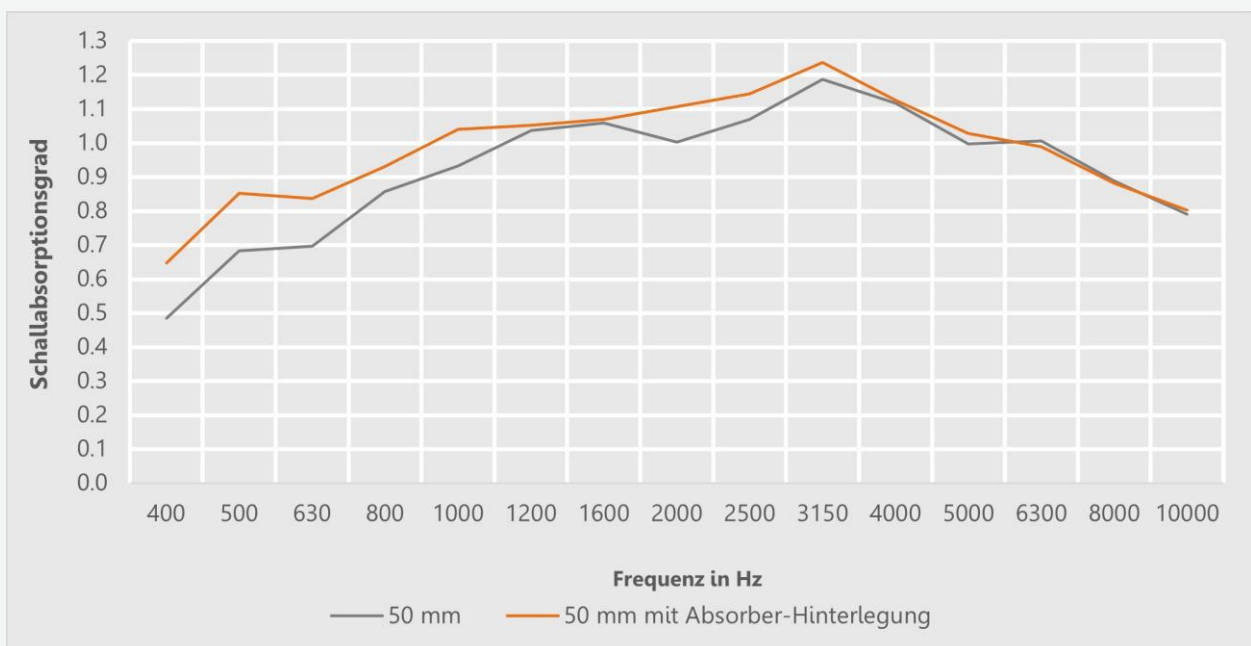

Wir bringen Licht & Ruhe in Deine Räume

DATENBLATT

LinePerf® -13/ 4 eiche natur

Artikelnummer

Produktbeschreibung	Hochabsorbierende Trägerplatte aus recyclebaren Polyesterfasern, einseitig beschichtet. 13 mm Steg / 4 mm Nut.
Faserzusammensetzung Trägerplatte	100% Polyester
Dicke	19 mm
Beschichtung	Dekor eiche natur
Gewicht	3200 g/m ²
Format	3,07 m x 1,25 m
Verpackungseinheit	Palette
Menge pro Verpackungseinheit	40 Platten

Wir bringen Licht & Ruhe in Deine Räume

DATENBLATT

LinePerf[®] -13/ 4 eiche natur

Brandverhalten Trägerplatte*
DIN EN 13501-1

B – s1, d0

Schallabsorption in der Alphakabine gemessen nach DIN EN ISO 354

Diese Informationen werden nach bestem Wissen zur Verfügung gestellt, aber a&i kann nicht für deren Richtigkeit oder Vollständigkeit garantieren. Dem Endbenutzer wird empfohlen, das Produkt zu bewerten.

Abweichungen bei Verpackungen/Liefermengen können zu einer Verringerung der Dicke führen.

Die oben genannten Daten beziehen sich auf ein Entwicklungsprodukt und können ohne vorherige Ankündigung geändert werden.