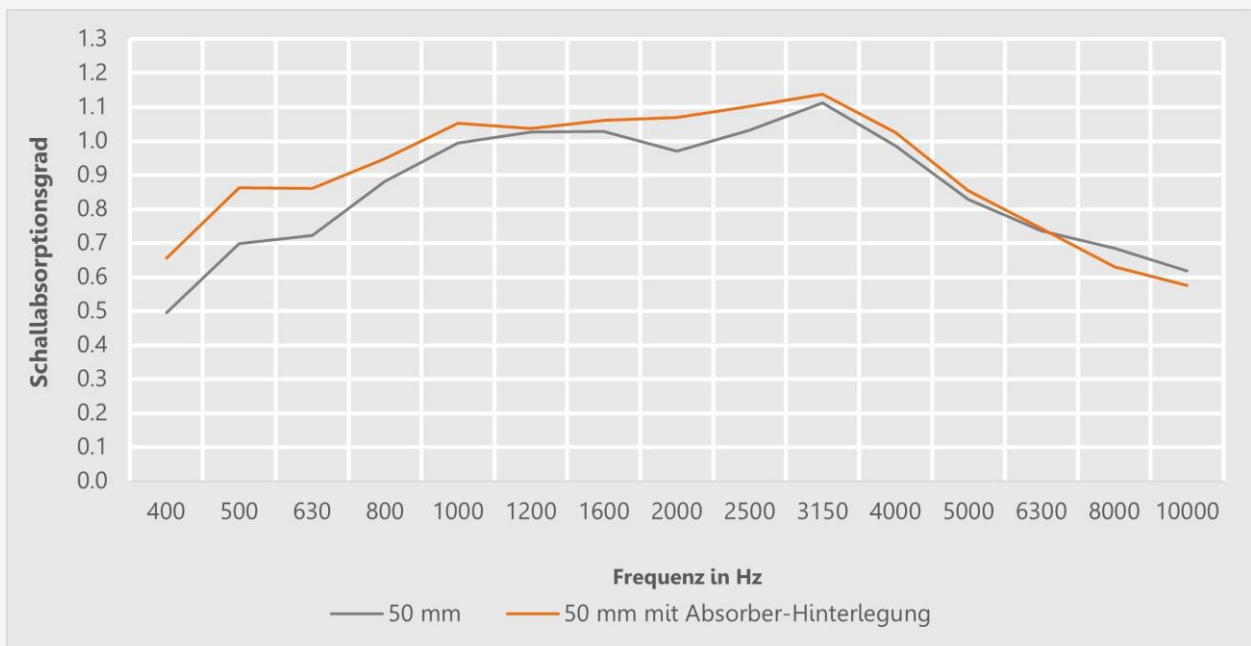

Wir bringen Licht & Ruhe in Deine Räume

DATENBLATT

LinePerf® -26/ 13 eiche natur

Brandverhalten Trägerplatte*
DIN EN 13501-1

B – s1, d0

Schallabsorption in der Alphakabine gemessen nach DIN EN ISO 354

Diese Informationen werden nach bestem Wissen zur Verfügung gestellt, aber a&i kann nicht für deren Richtigkeit oder Vollständigkeit garantieren. Dem Endbenutzer wird empfohlen, das Produkt zu bewerten.

Abweichungen bei Verpackungen/Liefermengen können zu einer Verringerung der Dicke führen.

Die oben genannten Daten beziehen sich auf ein Entwicklungsprodukt und können ohne vorherige Ankündigung geändert werden.

* Dies geschieht in Übereinstimmung mit dem entsprechenden Klassifizierungsbericht.