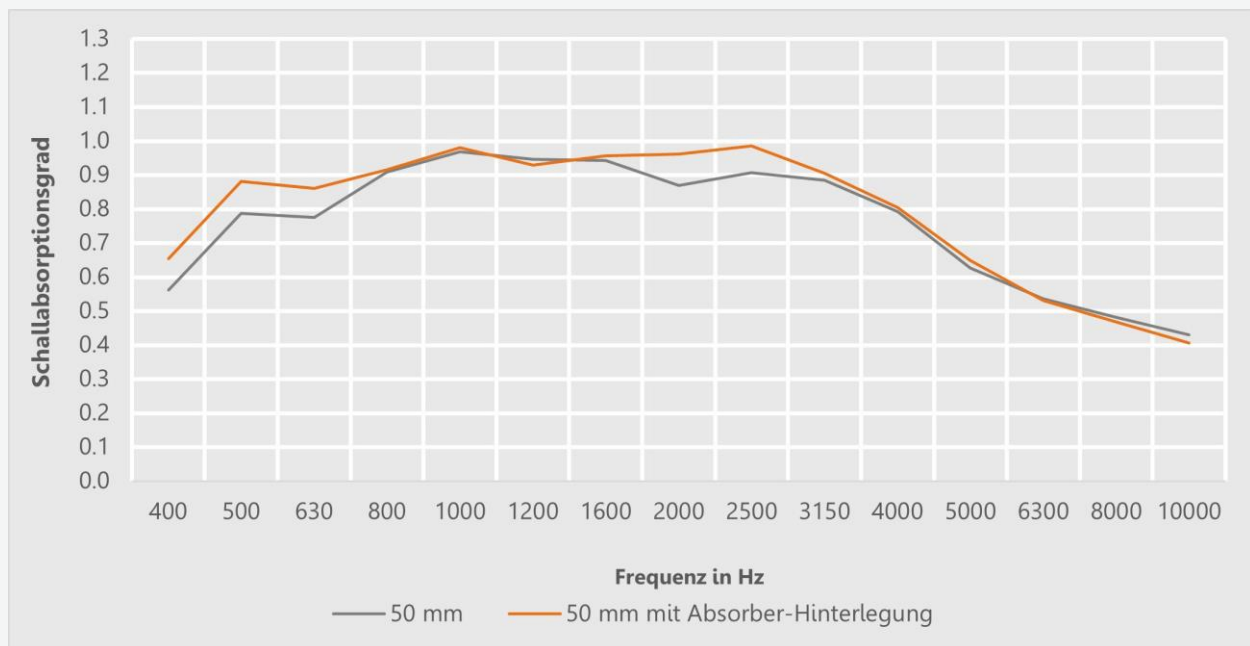

Wir bringen Licht & Ruhe in Deine Räume

DATENBLATT

LinePerf® -28/ 4 eiche natur

Brandverhalten Trägerplatte*
DIN EN 13501-1

B – s1, d0

Schallabsorption in der Alphakabine gemessen nach DIN EN ISO 354

Diese Informationen werden nach bestem Wissen zur Verfügung gestellt, aber a&i kann nicht für deren Richtigkeit oder Vollständigkeit garantieren. Dem Endbenutzer wird empfohlen, das Produkt zu bewerten.

Abweichungen bei Verpackungen/Liefermengen können zu einer Verringerung der Dicke führen.

Die oben genannten Daten beziehen sich auf ein Entwicklungsprodukt und können ohne vorherige Ankündigung geändert werden.

* Dies geschieht in Übereinstimmung mit dem entsprechenden Klassifizierungsbericht.